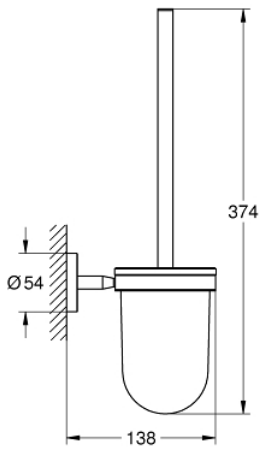

مجموعة فرش حمام BAUCOSMOPOLITAN 40 463 001

وصف المنتج:

• الخامة: زجاج / معدن

• مثبت على الجدار

• تثبيت مخفي

• طلاء كروم GROHE LongLife

• holding force: max. 5 kg

the specified holding capacity is valid for static (slowly applied) load and

intended use only

مجموعة فرش حمام BAUCOSMOPOLITAN 40 463 001

قطع الغيار:

1: فرشاة احتياطية (رقم الطلب: 40392000)

1.1: رأس فرشاة احتياطية (رقم الطلب: 40791001)

2: كوب احتياطي للفرشاة (رقم الطلب: 40589000)