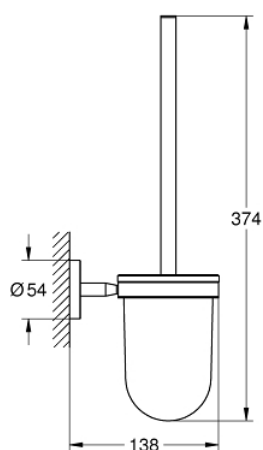

40 463 001 BAUCOSMOPOLITAN PORTE-BALAI DE WC

DESCRIPTION DU PRODUIT

- matériel: verre/métal
- montage mural
- fixations encastrées
- GROHE LongLife finition durable
- holding force: max. 5 kg
- la tenue à l'arrachement spécifiée est valable pour une charge statique (appliquée lentement) et pour l'utilisation prévue uniquement

40 463 001 BAUCOSMOPOLITAN PORTE-BALAI DE WC

PIÈCES DE RECHANGE

1: Brosse de remplacement (Numéro de commande 40392000)

1.1: Tête de brosse pour rechange (Numéro de commande 40791001)

2: Verre de remplacement (Numéro de commande 40589000)