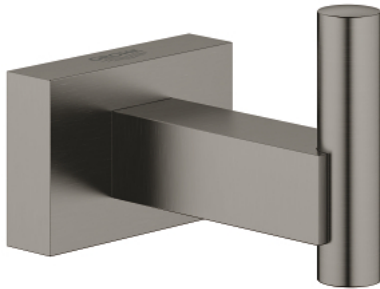

40 511 AL1 ESSENTIALS CUBE PATÈRE MURALE

DESCRIPTION DU PRODUIT

- matériel: métal
- fixations encastrées
- finition GROHE LongLife