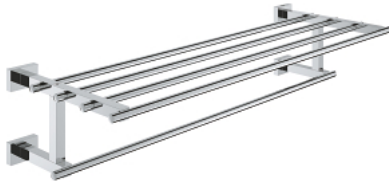

## 40 512 001 ESSENTIALS CUBE MUTLI PORTE-SERVIETTES

### DESCRIPTION DU PRODUIT

- matériel: métal
- 600 mm (longueur fonctionnelle 558 mm)
- fixations encastrées
- GROHE LongLife finition durable