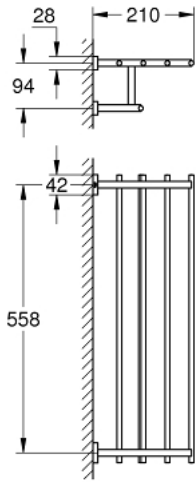

Pure Freude
an Wasser

ESSENTIALS CUBE 40 512 AL1 حامل مناشف متعدد

وصف المنتج:

• الخامة: معدن

• 600 مم (طول الحفر 558 مم)

• تثبيت مخفي

• طلاء GROHE LongLife