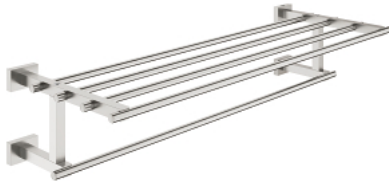

40 512 DC1 ESSENTIALS CUBE MUTLI PORTE-SERVIETTES

DESCRIPTION DU PRODUIT

- matériel: métal
- 600 mm (longueur fonctionnelle 558 mm)
- fixations encastrées
- finition GROHE LongLife