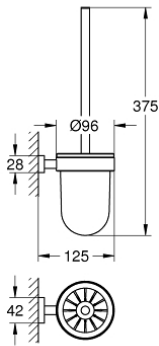

مجموعة فرش حمام ESSENTIALS CUBE 40 513 001

وصف المنتج:

• الخامة: زجاج / معدن

• مثبت على الجدار

• تثبيت مخفي

• طلاء كروم GROHE LongLife

مجموعة فرش حمام ESSENTIALS CUBE 40 513 001

قطع الغيار:

1: فرشاة احتياطية (رقم الطلب: 40392000)

1.1: رأس فرشاة احتياطية (رقم الطلب: 40791001)

2: كوب احتياطي (رقم الطلب: 40393000)