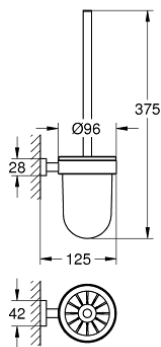

40 513 001 ESSENTIALS CUBE PORTE-BALAI DE WC

DESCRIPTION DU PRODUIT

- matériel: verre/métal
- montage mural
- fixations encastrées
- GROHE LongLife finition durable

40 513 001 ESSENTIALS CUBE PORTE-BALAI DE WC

PIÈCES DE RECHANGE

- 1: Brosse de remplacement (Numéro de commande 40392000)
- 1.1: Tête de brosse pour rechange (Numéro de commande 40791001)
- 2: Verre de remplacement (Numéro de commande 40393000)