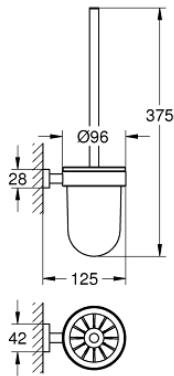

مجموعة فرش حمام ESSENTIALS CUBE 40 513 AL1

وصف المنتج:

- الخامة: زجاج / معدن
- مثبت على الجدار
- تثبيت مخفي
- طلاء GROHE LongLife

مجموعة فرش حمام ESSENTIALS CUBE 40 513 AL1

قطع الغيار:

1: فرشاة احتياطية (40392AL0 رقم الطلب:-)

1.1: رأس فرشاة احتياطية (40791001 رقم الطلب:-)

2: كوب احتياطي (40393000 رقم الطلب:-)