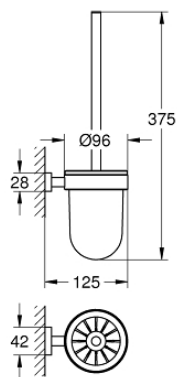

40 513 AL1 ESSENTIALS CUBE PORTE-BALAI DE WC

DESCRIPTION DU PRODUIT

- matériel: verre/métal
- montage mural
- fixations encastrées
- finition GROHE LongLife