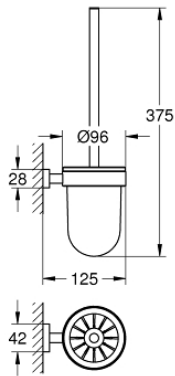

مجموعة فرش حمام ESSENTIALS CUBE 40 513 DC1

وصف المنتج:

- الخامة: زجاج / معدن
- مثبت على الجدار
- تثبيت مخفي
- طلاء GROHE LongLife

مجموعة فرش حمام ESSENTIALS CUBE 40 513 DC1

قطع الغيار:

1: فرشاة احتياطية (40392DC0 رقم الطلب:-)

1.1: رأس فرشاة احتياطية (40791001 رقم الطلب:-)

2: كوب احتياطي (40393000 رقم الطلب:-)