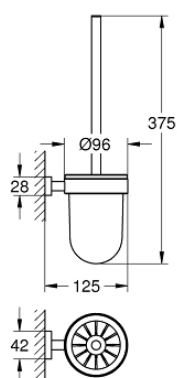

40 513 DC1 ESSENTIALS CUBE PORTE-BALAI DE WC

DESCRIPTION DU PRODUIT

- matériel: verre/métal
- montage mural
- fixations encastrées
- finition GROHE LongLife

40 513 DC1 ESSENTIALS CUBE PORTE-BALAI DE WC

PIÈCES DE RECHANGE

1: Brosse de remplacement (Numéro de commande 40392DC0)

1.1: Tête de brosse pour rechange (Numéro de commande 40791001)

2: Verre de remplacement (Numéro de commande 40393000)