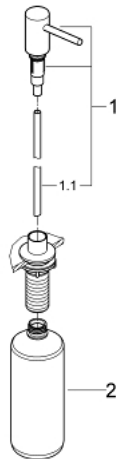

Pure Freude
an Wasser

40 535 AL0 **DISTRIBUTEUR DE SAVON COSMOPOLITAN**

DESCRIPTION DU PRODUIT

- pour savon liquide
- réservoir 500 ml
- finition GROHE LongLife

40 535 AL0 **DISTRIBUTEUR DE SAVON COSMOPOLITAN**

PIÈCES DE RECHANGE

1: dispositif de pompage (Numéro de commande 48167AL0)

1.1: tube (Numéro de commande 48168000)

2: réservoir de savon US (Numéro de commande 48169000)