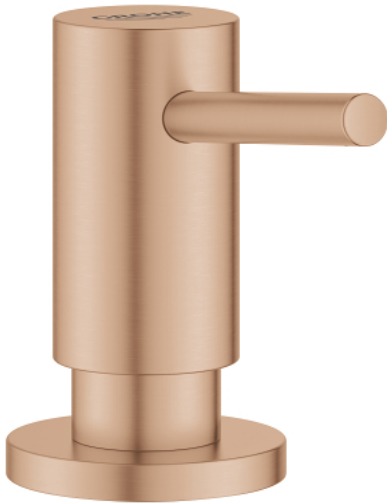

40 535 DL0 **DISTRIBUTEUR DE SAVON COSMOPOLITAN**

DESCRIPTION DU PRODUIT

- pour savon liquide
- réservoir 500 ml
- finition GROHE LongLife