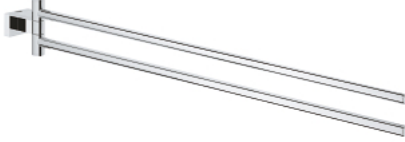

ESSENTIALS CUBE 40 624 001 عامود معدني للمناشف

وصف المنتج:

• الخامة: معدن

• ذراعان، يدوران حول المحور

• 439 مم

• تثبيت مخفي

• طلاء كروم GROHE LongLife