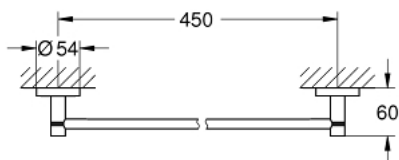

## 40 688 A01 ESSENTIALS BARRE PORTE-SERVIETTES

### DESCRIPTION DU PRODUIT

- matériel: métal
- 504 mm (longueur fonctionnelle 450 mm)
- fixations encastrées
- finition GROHE LongLife
- fixation avec vis incluses ou avec colle non incluse
- holding force: max. 10 kg
- la tenue à l'arrachement spécifiée est valable pour une charge statique (appliquée lentement) et pour l'utilisation prévue uniquement