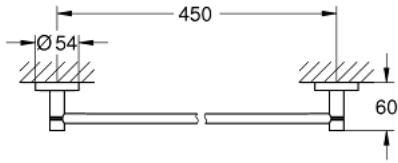

مسطرة مناشف ESSENTIALS 40 688 AL1

وصف المنتج:

• الخامة: معدن

• 504 مم (طول الحفر 450 مم)

• تثبيت مخفي

• طلاء GROHE LongLife

• يتباع على حدة

• ملائم للرف البرغي (بما في ذلك البراغي والأوتاد) أو اللاصق (اللاصق 40 915 000

• holding force: max. 10 kg

the specified holding capacity is valid for static (slowly applied) load and

intended use only