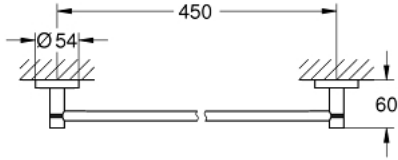

Pure Freude
an Wasser

مسطرة مناشف ESSENTIALS 40 688 DA1

وصف المنتج:

• الخامة: معدن

• 504 مم (طول الحفر 450 مم)

• تثبيت مخفي

• طلاء GROHE LongLife

• يباع على حدة

• ملائم للرف البرغي (بما في ذلك البراغي والأوتاد) أو اللاصق (اللاصق 40 915 000

holding force: max. 10 kg

the specified holding capacity is valid for static (slowly applied) load and

intended use only