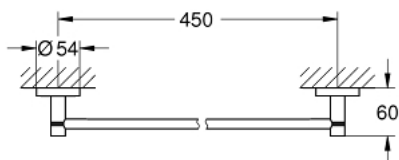

### DESCRIPTION DU PRODUIT

- matériel: métal
- 504 mm (longueur fonctionnelle 450 mm)
- fixations encastrées
- finition GROHE LongLife
- fixation avec vis incluses ou avec colle non incluse
- holding force: max. 10 kg
- la tenue à l'arrachement spécifiée est valable pour une charge statique (appliquée lentement) et pour l'utilisation prévue uniquement