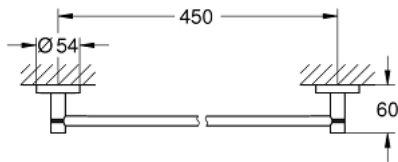

40 688 DL1 ESSENTIALS BARRE PORTE-SERVIETTES

DESCRIPTION DU PRODUIT

- matériel: métal
- 504 mm (longueur fonctionnelle 450 mm)
- fixations encastrées
- finition GROHE LongLife
- fixation avec vis incluses ou avec colle non incluse
- holding force: max. 10 kg
- la tenue à l'arrachement spécifiée est valable pour une charge statique (appliquée lentement) et pour l'utilisation prévue uniquement