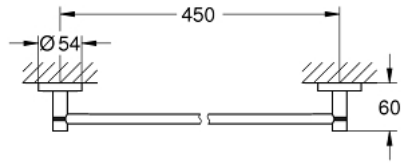

مسطرة مناشف ESSENTIALS 40 688 GL1

وصف المنتج:

• الخامة: معدن

• 504 مم (طول الحفر 450 مم)

• تثبيت مخفي

• طلاء GROHE LongLife

• يباع على حدة

• ملائم للرف البرغي (بما في ذلك البراغي والأوتاد) أو اللاصق (اللاصق 40 915 000

holding force: max. 10 kg

the specified holding capacity is valid for static (slowly applied) load and

intended use only