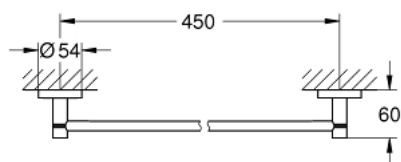

40 688 GL1 ESSENTIALS BARRE PORTE-SERVIETTES

DESCRIPTION DU PRODUIT

- matériel: métal
- 504 mm (longueur fonctionnelle 450 mm)
- fixations encastrées
- finition GROHE LongLife
- fixation avec vis incluses ou avec colle non incluse
- holding force: max. 10 kg
- la tenue à l'arrachement spécifiée est valable pour une charge statique (appliquée lentement) et pour l'utilisation prévue uniquement