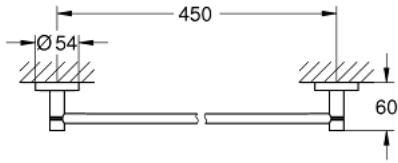

مسطرة مناشف ESSENTIALS 40 688 GN1

وصف المنتج:

• الخامة: معدن

• 504 مم (طول الحفر 450 مم)

• تثبيت مخفي

• طلاء GROHE LongLife

• يتباع على حدة

• ملائم للرف البرغي (بما في ذلك البراغي والأوتاد) أو اللاصق (اللاصق 40 915 000

• holding force: max. 10 kg

the specified holding capacity is valid for static (slowly applied) load and

intended use only