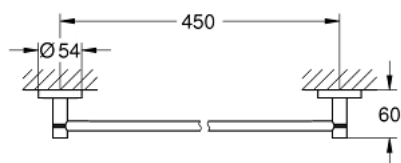

40 688 GN1 ESSENTIALS BARRE PORTE-SERVIETTES

DESCRIPTION DU PRODUIT

- matériel: métal
- 504 mm (longueur fonctionnelle 450 mm)
- fixations encastrées
- finition GROHE LongLife
- fixation avec vis incluses ou avec colle non incluse
- holding force: max. 10 kg
- la tenue à l'arrachement spécifiée est valable pour une charge statique (appliquée lentement) et pour l'utilisation prévue uniquement