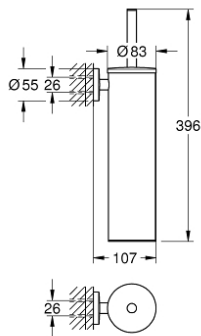

40 696 AL0 ESSENTIALS TOILET BRUSH SET METAL

وصف المنتج:

- الخامة: معدن
- مثبت على الجدار
- تثبيت مخفي
- طلاء GROHE LongLife
- ملائم للفرغى (بما في ذلك البراغى والأوتاد)
- black brush head
- removable inner plastic container

40 696 AL0 ESSENTIALS TOILET BRUSH SET METAL

قطع الغيار:

1: brush (رقم الطلب: 40743AL0)

1.1: Brush head (رقم الطلب: 40744K00)

2: Spare cup for brush (رقم الطلب: 40745K00)