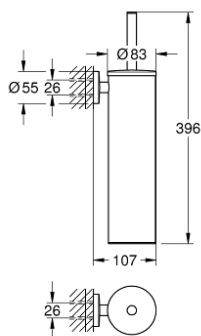

40 696 AL0 ESSENTIALS PORTE-BALAI DE WC MÉTALLIQUE

DESCRIPTION DU PRODUIT

- matériel: métal
- montage mural
- fixations encastrées
- finition GROHE LongLife
- fixation avec vis incluses
- tête de brosse noire
- réservoir intérieur en plastique, amovible

40 696 AL0 ESSENTIALS PORTE-BALAI DE WC MÉTALLIQUE

PIÈCES DE RECHANGE

1: brosse (Numéro de commande 40743AL0)

1.1: tête de brosse (Numéro de commande 40744K00)

2: Porte brosse pr 40696000 (Numéro de commande 40745K00)