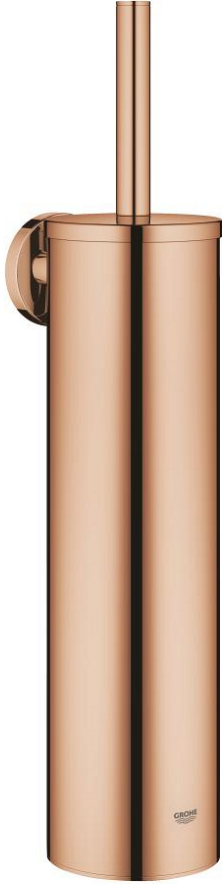

40 696 DA0 ESSENTIALS TOILET BRUSH SET METAL

وصف المنتج:

- الخامة: معدن
- مثبت على الجدار
- تثبيت مخفي
- طلاء GROHE LongLife
- ملائم للفرغاني (بما في ذلك البرغاني والأوتاد)
- black brush head
- removable inner plastic container

40 696 DA0 ESSENTIALS TOILET BRUSH SET METAL

قطع الغيار:

1: brush (رقم الطلب: 40743DA0)

1.1: Brush head (رقم الطلب: 40744K00)

2: Spare cup for brush (رقم الطلب: 40745K00)