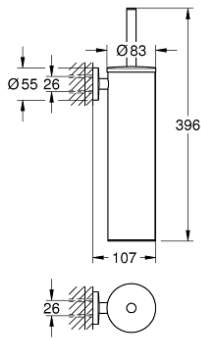

40 696 DA0 ESSENTIALS TOILET BRUSH SET METAL

وصف المنتج:

- الخامة: معدن
- مثبت على الجدار
- تثبيت مخفي
- طلاء GROHE LongLife
- ملائم للفرغاني (بما في ذلك البرغاني والأوتاد)
- black brush head
- removable inner plastic container

40 696 DA0 ESSENTIALS TOILET BRUSH SET METAL

قطع الغيار:

1: brush (رقم الطلب: 40743DA0)

1.1: Brush head (رقم الطلب: 40744K00)

2: Spare cup for brush (رقم الطلب: 40745K00)