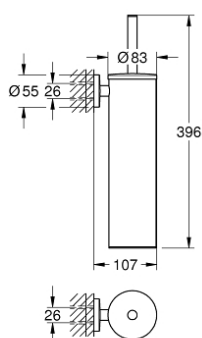

### DESCRIPTION DU PRODUIT

- matériel: métal
- montage mural
- fixations encastrées
- finition GROHE LongLife
- fixation avec vis incluses
- tête de brosse noire
- réservoir intérieur en plastique, amovible

### PIÈCES DE RECHANGE

1: brosse (Numéro de commande 40743DA0)

1.1: tête de brosse (Numéro de commande 40744K00)

2: Porte brosse pr 40696000 (Numéro de commande 40745K00)