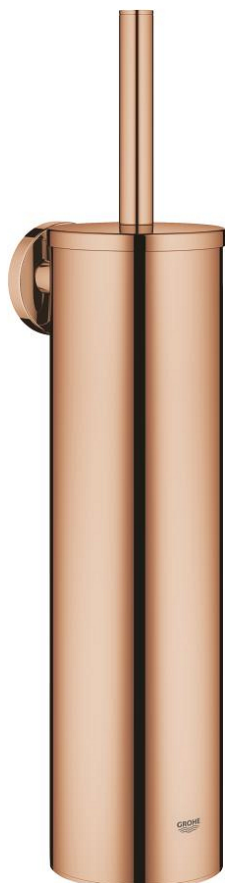

## 40 696 DA0 ESSENTIALS PORTE-BALAI DE WC MÉTALLIQUE

### DESCRIPTION DU PRODUIT

- matériel: métal
- montage mural
- fixations encastrées
- finition GROHE LongLife
- fixation avec vis incluses
- tête de brosse noire
- réservoir intérieur en plastique, amovible

### PIÈCES DE RECHANGE

1: brosse (Numéro de commande 40743DA0)

1.1: tête de brosse (Numéro de commande 40744K00)

2: Porte brosse pr 40696000 (Numéro de commande 40745K00)