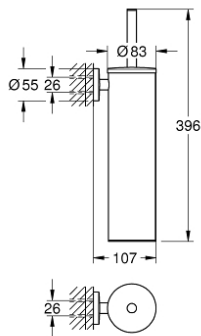

40 696 DC0 ESSENTIALS TOILET BRUSH SET METAL

وصف المنتج:

- الخامة: معدن
- مثبت على الجدار
- تثبيت مخفي
- طلاء GROHE LongLife
- ملائم للفرغى (بما في ذلك الفرغى والأوتاد)
- black brush head
- removable inner plastic container

40 696 DC0 ESSENTIALS TOILET BRUSH SET METAL

قطع الغيار:

1: brush (رقم الطلب: 40743DC0)

1.1: Brush head (رقم الطلب: 40744K00)

2: Spare cup for brush (رقم الطلب: 40745K00)