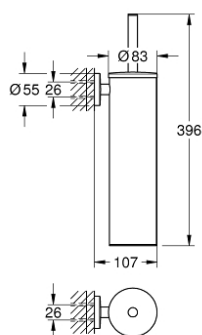

40 696 DC0 ESSENTIALS PORTE-BALAI DE WC MÉTALLIQUE

DESCRIPTION DU PRODUIT

- matériel: métal
- montage mural
- fixations encastrées
- finition GROHE LongLife
- fixation avec vis incluses
- tête de brosse noire
- réservoir intérieur en plastique, amovible

40 696 DC0 ESSENTIALS PORTE-BALAI DE WC MÉTALLIQUE

PIÈCES DE RECHANGE

1: brosse (Numéro de commande 40743DC0)

1.1: tête de brosse (Numéro de commande 40744K00)

2: Porte brosse pr 40696000 (Numéro de commande 40745K00)