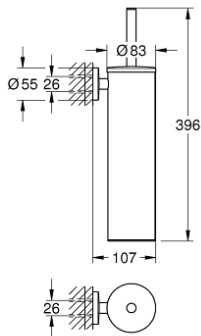

## 40 696 GL0 ESSENTIALS TOILET BRUSH SET METAL

وصف المنتج:

- الخامة: معدن
- مثبت على الجدار
- تثبيت مخفي
- طلاء GROHE LongLife
- ملائم للفرغاني (بما في ذلك الفرغاني والأوتاد)
- black brush head
- removable inner plastic container

## 40 696 GL0 ESSENTIALS TOILET BRUSH SET METAL

قطع الغيار:

1: brush (رقم الطلب: 40743GL0)

1.1: Brush head (رقم الطلب: 40744K00)

2: Spare cup for brush (رقم الطلب: 40745K00)