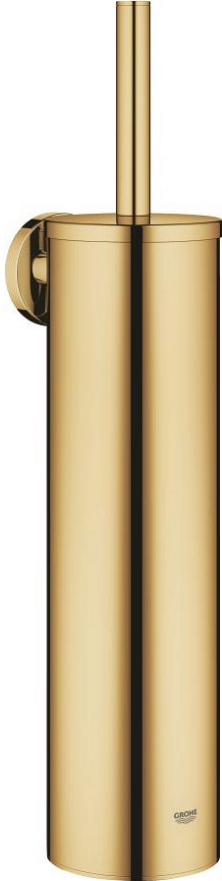

## 40 696 GL0 ESSENTIALS TOILET BRUSH SET METAL

وصف المنتج:

- الخامة: معدن
- مثبت على الجدار
- تثبيت مخفي
- طلاء GROHE LongLife
- ملائم للفرغاني (بما في ذلك الفرغاني والأوتاد)
- black brush head
- removable inner plastic container

## 40 696 GL0 ESSENTIALS TOILET BRUSH SET METAL

قطع الغيار:

1: brush (رقم الطلب: 40743GL0)

1.1: Brush head (رقم الطلب: 40744K00)

2: Spare cup for brush (رقم الطلب: 40745K00)