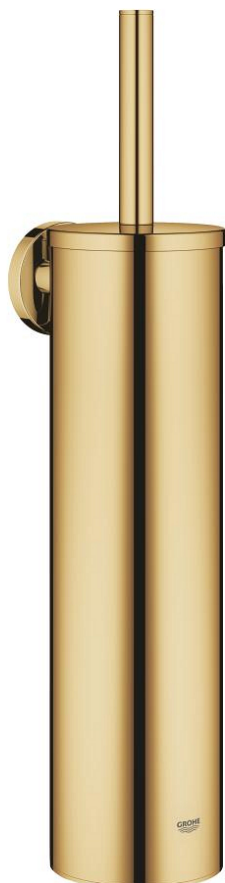

40 696 GL0 ESSENTIALS PORTE-BALAI DE WC MÉTALLIQUE

DESCRIPTION DU PRODUIT

- matériel: métal
- montage mural
- fixations encastrées
- finition GROHE LongLife
- fixation avec vis incluses
- tête de brosse noire
- réservoir intérieur en plastique, amovible

40 696 GL0 ESSENTIALS PORTE-BALAI DE WC MÉTALLIQUE

PIÈCES DE RECHANGE

1: brosse (Numéro de commande 40743GL0)

1.1: tête de brosse (Numéro de commande 40744K00)

2: Porte brosse pr 40696000 (Numéro de commande 40745K00)