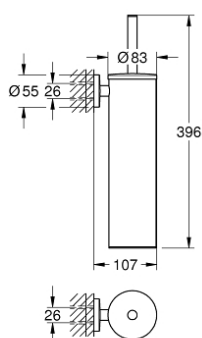

40 696 GL0 ESSENTIALS PORTE-BALAI DE WC MÉTALLIQUE

DESCRIPTION DU PRODUIT

- matériel: métal
- montage mural
- fixations encastrées
- finition GROHE LongLife
- fixation avec vis incluses
- tête de brosse noire
- réservoir intérieur en plastique, amovible

40 696 GL0 ESSENTIALS PORTE-BALAI DE WC MÉTALLIQUE

PIÈCES DE RECHANGE

1: brosse (Numéro de commande 40743GL0)

1.1: tête de brosse (Numéro de commande 40744K00)

2: Porte brosse pr 40696000 (Numéro de commande 40745K00)