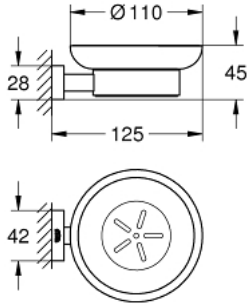

## ESSENTIALS CUBE 40 754 001 طبق صابون بحامل

وصف المنتج:

- الخامة: زجاج / معدن
- الحامل (40 508 001)
- طبق صابون (40 368 001)
- تثبيت مخفي
- طلاء كروم GROHE LongLife

Pure Freude  
an Wasser

## طبق صابون بحامل ESSENTIALS CUBE 40 754 001

قطع الغيار:

1: طبق صابون (رقم الطلب 40368001).