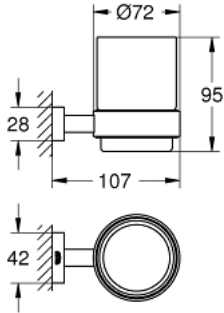

ESSENTIALS CUBE 40 755 001 زجاج كريستالي بحامل

وصف المنتج:

- الخامة: زجاج / معدن
- الحامل (40 508 001)
- الزجاج الكريستالي (40 372 001)
- تثبيت مخفي
- طلاء كروم GROHE LongLife

زجاج كريستالي بحامل ESSENTIALS CUBE 40 755 001

قطع الغيار:

1: زجاج كريستالي (رقم الطلب: 40372001).