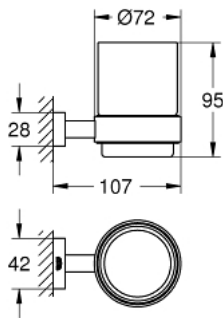

40 755 001 ESSENTIALS CUBE VERRE EN CRISTAL AVEC SUPPORT

DESCRIPTION DU PRODUIT

- matériel: verre/métal
- support (40 508 001)
- verre en cristal (40 372 001)
- fixations encastrées
- GROHE LongLife finition durable

40 755 001 ESSENTIALS CUBE VERRE EN CRISTAL AVEC SUPPORT

PIÈCES DE RECHANGE

1: Verre en cristal (Numéro de commande 40372001)