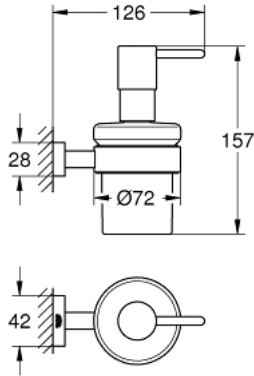

ESSENTIALS CUBE 40 756 001 وحدة توزيع الصابون بحامل

وصف المنتج:

- الخامة: زجاج / معدن
- كمية الماء 160 مل
- الحامل (40 508 001)
- وحدة توزيع الصابون (40 394 001)
- تثبيت مخفي
- طلاء كروم GROHE LongLife

وحدة توزيع الصابون بحامل ESSENTIALS CUBE 40 756 001

قطع الغيار:

1: وحدة توزيع الصابون (رقم الطلب: 40394001)