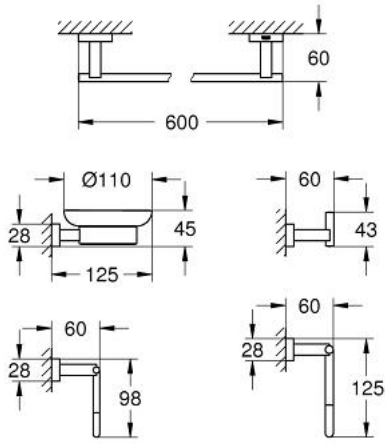

## ESSENTIALS CUBE 40 758 001 طقم إكسسوارات الحمام الرئيسي 5 في 1

وصف المنتج

- طبق صابون بحامل (40 754 001)
- مسطرة مناشف، 558 مم (40 509 001)
- حامل مناديل الحمام (40 507 001)
- شمتاعة رداء الحمام (40 511 001)
- حلقة مناشف (40 510 001)
- تثبيت مخفي
- طلاء كروم GROHE LongLife

ESSENTIALS CUBE 40 758 001 طقم إكسسوارات الحمام الرئيسي 5 في 1

قطع الغيار:

1: طبق صابون (40368001 رقم الطلب).