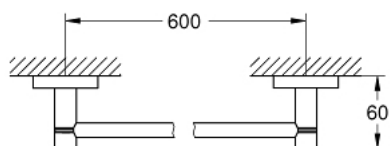

40 775 DC1 ESSENTIALS SET D'ACCESSOIRES 3 EN 1

DESCRIPTION DU PRODUIT

- matériel: métal
- barre porte-serviettes 600 mm (40 366 001)
- patère murale (40 364 001)
- support papier toilette (40 367 001)
- fixations encastrées
- finition GROHE LongLife
- suitable for screwing (including screws and dowels) or gluing (glue 40 915 000 sold separately - 4 x needed)