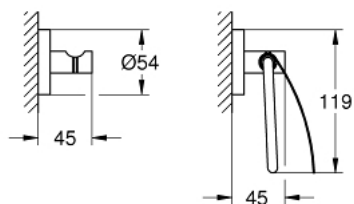

40 775 DC1 ESSENTIALS SET D'ACCESSOIRES 3 EN 1

DESCRIPTION DU PRODUIT

- matériel: métal
- barre porte-serviettes 600 mm (40 366 001)
- patère murale (40 364 001)
- support papier toilette (40 367 001)
- fixations encastrées
- finition GROHE LongLife
- suitable for screwing (including screws and dowels) or gluing (glue 40 915 000 sold separately - 4 x needed)