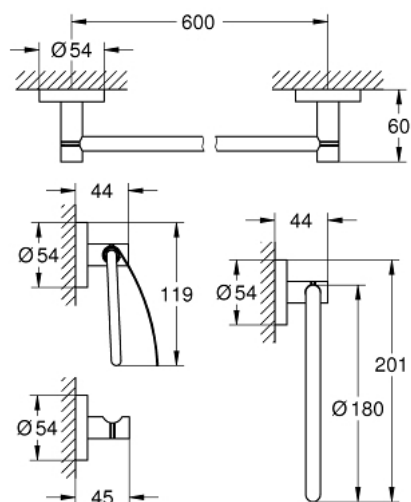

40 776 001 ESSENTIALS SET D'ACCESSOIRES SALLE DE BAIN 4 EN 1

DESCRIPTION DU PRODUIT

- matériel: métal
- anneau porte serviette (40 365 001)
- patère murale (40 364 001)
- support papier toilette (40 367 001)
- barre porte-serviettes 600 mm (40 366 001)
- fixations encastrées
- GROHE LongLife finition durable
- suitable for screwing (including screws and dowels) or gluing (glue 40 915 000 sold separately - 5 x needed)