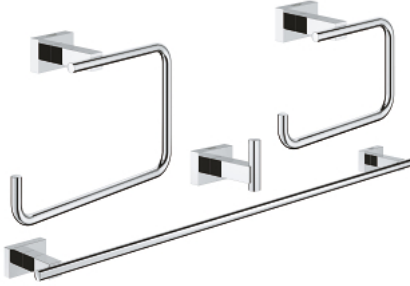

ESSENTIALS CUBE 40 778 001 طقم إكسسوارات الحمام الرئيسي 4 في 1

وصف المنتج:

• الخامة: معدن

• شمتاعة رداء الحمام (40 511 001)

• حلقة مناشف (40 510 001)

• حامل مناديل الحمام (40 507 001)

• مسطرة مناشف، 558 مم (40 509 001)

• تثبيت مخفي

• طلاء كروم GROHE LongLife