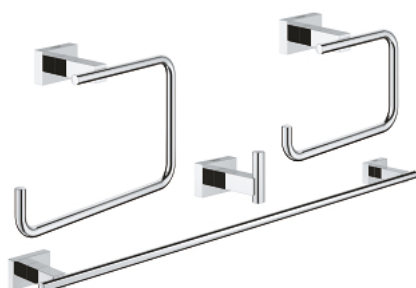

40 778 001 ESSENTIALS CUBE SET D'ACCESSOIRES SALLE DE BAIN 4 EN 1

DESCRIPTION DU PRODUIT

- matériel: métal
- patère murale (40 511 001)
- anneau porte serviette (40 510 001)
- dérouleur de papier (40 507 001)
- barre porte serviette 558 mm (40 509 001)
- fixations encastrées
- GROHE LongLife finition durable