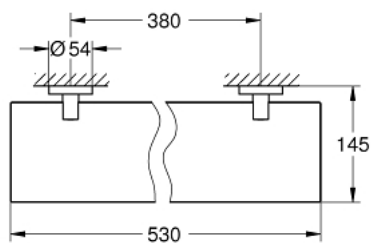

40 799 001 ESSENTIALS TABLETTE EN VERRE

DESCRIPTION DU PRODUIT

- matériel: verre/métal
- 530 mm (longueur fonctionnelle 380 mm)
- fixations encastrées
- GROHE LongLife finition durable
- suitable for screwing (including screws and dowels) or gluing (glue 40 915 000 sold separately - 2 x needed)
- holding force: max. 5 kg
- la tenue à l'arrachement spécifiée est valable pour une charge statique (appliquée lentement) et pour l'utilisation prévue uniquement