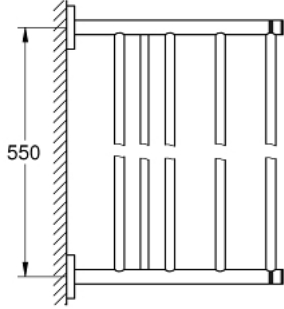

ESSENTIALS 40 800 001 حامل مناشف حمام متعدد

وصف المنتج:

• الخامة: معدن

• 604 مم (طول الحفر 550 مم)

• تثبيت مخفي

• طلاء كروم GROHE LongLife