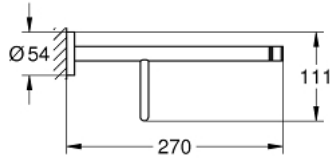

ESSENTIALS 40 800 001 حامل مناشف حمام متعدد

وصف المنتج:

• الخامة: معدن

• 604 مم (طول الحفر 550 مم)

• تثبيت مخفي

• طلاء كروم GROHE LongLife