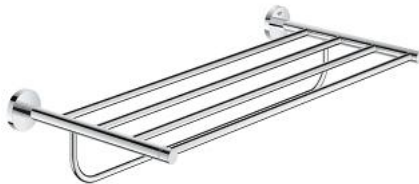

40 800 001 ESSENTIALS MUTLI PORTE-SERVIETTES

DESCRIPTION DU PRODUIT

- matériel: métal
- 604 mm (longueur fonctionnelle 550 mm)
- fixations encastrées
- GROHE LongLife finition durable