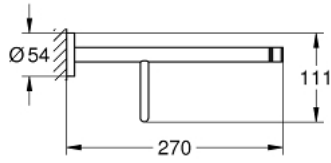

### DESCRIPTION DU PRODUIT

- matériel: métal
- 604 mm (longueur fonctionnelle 550 mm)
- fixations encastrées
- finition GROHE LongLife
- fixation avec vis incluses