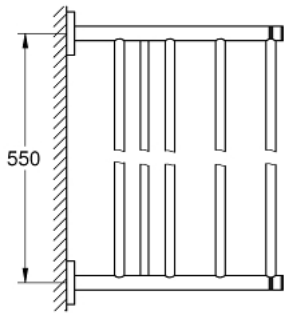

40 800 AL1 ESSENTIALS MUTLI PORTE-SERVIETTES

DESCRIPTION DU PRODUIT

- matériel: métal
- 604 mm (longueur fonctionnelle 550 mm)
- fixations encastrées
- finition GROHE LongLife
- fixation avec vis incluses