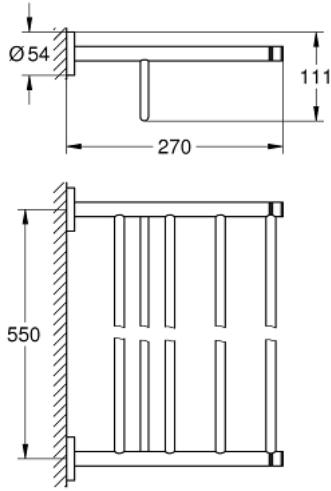

ESSENTIALS 40 800 DA1 حامل مناشف حمام متعدد

وصف المنتج:

• الخامة: معدن

• 604 مم (طول الحفر 550 مم)

• تثبيت مخفي

• طلاء GROHE LongLife

• ملائم للرف البرغي (بما في ذلك البراغي والأوتاد)