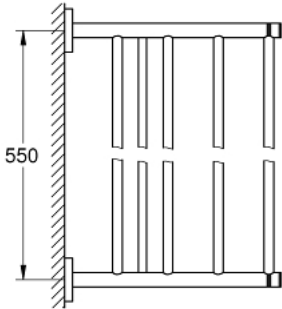

40 800 DA1 ESSENTIALS MUTLI PORTE-SERVIETTES

DESCRIPTION DU PRODUIT

- matériel: métal
- 604 mm (longueur fonctionnelle 550 mm)
- fixations encastrées
- finition GROHE LongLife
- fixation avec vis incluses