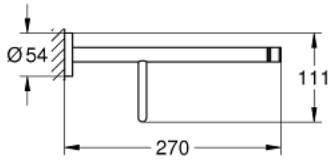

40 800 DA1 ESSENTIALS MUTLI PORTE-SERVIETTES

DESCRIPTION DU PRODUIT

- matériel: métal
- 604 mm (longueur fonctionnelle 550 mm)
- fixations encastrées
- finition GROHE LongLife
- fixation avec vis incluses