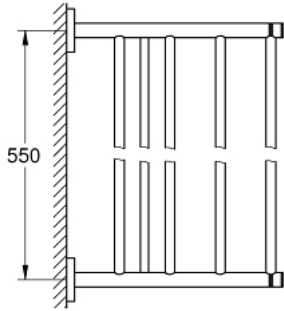

40 800 DC1 ESSENTIALS MUTLI PORTE-SERVIETTES

DESCRIPTION DU PRODUIT

- matériel: métal
- 604 mm (longueur fonctionnelle 550 mm)
- fixations encastrées
- finition GROHE LongLife
- fixation avec vis incluses