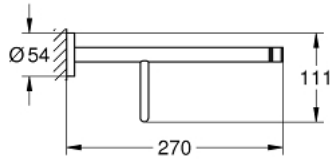

40 800 DC1 ESSENTIALS MUTLI PORTE-SERVIETTES

DESCRIPTION DU PRODUIT

- matériel: métal
- 604 mm (longueur fonctionnelle 550 mm)
- fixations encastrées
- finition GROHE LongLife
- fixation avec vis incluses