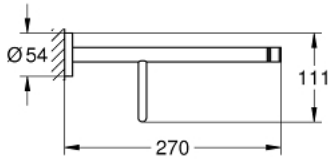

40 800 DL1 ESSENTIALS MUTLI PORTE-SERVIETTES

DESCRIPTION DU PRODUIT

- matériel: métal
- 604 mm (longueur fonctionnelle 550 mm)
- fixations encastrées
- finition GROHE LongLife
- fixation avec vis incluses