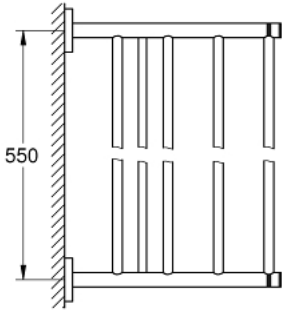

40 800 DL1 ESSENTIALS MUTLI PORTE-SERVIETTES

DESCRIPTION DU PRODUIT

- matériel: métal
- 604 mm (longueur fonctionnelle 550 mm)
- fixations encastrées
- finition GROHE LongLife
- fixation avec vis incluses